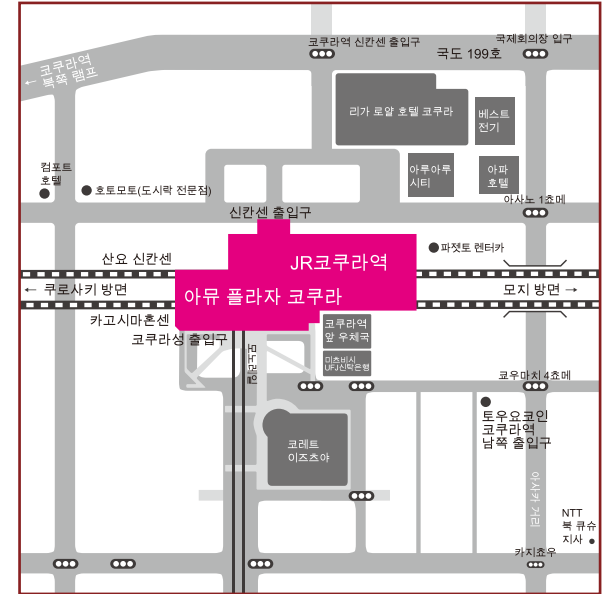

6F

7F

스테이션 호텔 코쿠라

- | | |
|-----------------------------|----------------------------------|
| 1 Heishiro Sushi
레스토랑 | 8 nana's green tea
카페, 레스토랑 |
| 2 Benitora Gyozaabo
레스토랑 | 9 Gyutan Sumiyaki Rikyu
레스토랑 |
| 3 Tenjin Horumon
레스토랑 | 10 Pom's Grill
레스토랑 |
| 4 Hoshino Coffee
카페 | 11 Hyakusai Shun
레스토랑 |
| 5 Yomenya Goemon
레스토랑 | 12 Reve21 Hair Clinic
서비스, 컬러 |
| 6 Bodies
서비스, 컬러 | 13 Hachikura
레스토랑 |
| 7 Book Store Kumazawa
서적 | 14 Terrace
레스토랑 |

7F

스테이션 호텔 코쿠라

- | | |
|----------------------------------------------------------|---------------------------------------------|
| 1 Azuma Eye Clinic
클리닉 | 4 Fujihira Thyroid Clinic
클리닉 |
| 2 City Contact
안경, 콘택트 렌즈 | 6 ECC Foreign Language Institute
서비스, 컬러 |
| 3 Kokura Station Dental
클리닉 | 7 ECC Junior Kitakyushu Center
서비스, 컬러 |
| 5 Kokura Campus, The University of Kitakyushu
서비스, 컬러 | |

8F

- | | |
|----------------------------|-------------------------------------------|
| 1 Human Academy
서비스, 컬러 | 4 TAC Kokura
서비스, 컬러 |
| 2 Copel
서비스, 컬러, 키즈 | 5 Manabito JOB Station
서비스, 컬러 |
| 3 Kids Kids
서비스, 컬러 | 6 Okawa Real Estate Appraisals
서비스, 컬러 |

면세 점포

면세 특전

East 2F 숙녀	East 2F 숙녀	East 2F 숙녀	West 3F 숙녀	East 3F 숙녀	West 4F 숙녀
West 4F 숙녀	West 5F 숙녀, 신사, 키즈	East 3F 숙녀, 신사	West 5F 숙녀, 신사	West 5F 숙녀, 신사	East 2F 잡화 면세 이용 고객님의 기념품 증정
East 2F 신발	West 3F 가방	West 3F 신발	West 3F 화장품, 스킨케어 1만원 이상 구입하시는 분께 핸드크림 30g 증정	West 3F 화장품, 건강보조식품	West 3F 화장품 면세 이용 고객님의 화장품 샘플 증정
West 3F 화장품, 스킨케어 면세 이용 고객님의 샘플 증정	West 3F 액세서리 면세 이용 고객님의 주얼리 플로스 증정	East 3F 액세서리	East 3F 시계 면세 이용 고객님의 기념품 증정	East 3F 액세서리	West 4F 모자, 가방
West B1F 화장품, 약국 면세 이용 고객님의 샘플 증정					