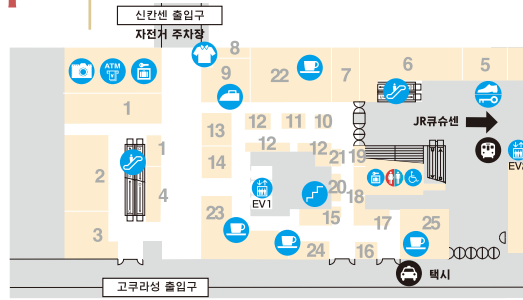

면세 점포

면세 특전

East 2F 숙녀	East 2F 숙녀	East 2F 숙녀	West 3F 숙녀	East 3F 숙녀	West 4F 숙녀
West 4F 숙녀	West 5F 숙녀, 신사, 키즈	East 3F 숙녀, 신사	West 5F 숙녀, 신사	West 5F 숙녀, 신사	East 2F 잡화 면세 이용 고객님의 기념품 증정
East 2F 신발	West 3F 가방	West 3F 신발	West 3F 화장품, 스킨케어 1만원 이상 구입하시는 분께 핸드크림 30g 증정	West 3F 화장품, 건강보조식품	West 3F 화장품 면세 이용 고객님의 화장품 샘플 증정
West 3F 화장품, 스킨케어 면세 이용 고객님의 샘플 증정	West 3F 액세서리 면세 이용 고객님의 주얼리 플로스 증정	East 3F 액세서리	East 3F 시계 면세 이용 고객님의 기념품 증정	East 3F 액세서리	West 4F 모자, 가방
West B1F 화장품, 약국 면세 이용 고객님의 샘플 증정					

영업시간

쇼핑	10am ~ 9 pm
서관 6층 카페, 책, 휘트니스	10am ~ 10pm
서관 6층 레스토랑	11am ~ 10pm
서관 1층 선물	9 am ~ 8 pm

Wi-Fi OK!

6F 플로어에서만 사용 가능합니다.

B1F

- | | |
|-----------------------------------|--------------------------------------|
| 1 Sousaiya
조리식품 | 4 Segami Drugstore
화장품, 약국 |
| 2 Cook Chum
조리식품 | 5 Red Cabbage
식료품점 |
| 3 Uranai no Eki
서비스, 철저 | 6 Tonkatsu Shizuka
조리식품 |

1F

- | | |
|------------------------------------------------|-------------------------------------------|
| 1 maruman fiore
화장품 | 15 Hiyoko
명산품, 토산품, 과자 |
| 2 studio CLIP
잡화 | 16 Chidoriya
명산품, 토산품, 과자 |
| 3 everyday RELISH
잡화 | 17 Kogetsudo
명산품, 토산품, 과자 |
| 4 Godiva
명산품, 토산품, 과자 | 18 Toundo
명산품, 토산품, 과자 |
| 5 Mister Mint
서비스, 철저 | 19 Muhomatsu Manju
명산품, 토산품, 과자 |
| 6 Family Mart
편의점 | 20 Saikyodo
명산품, 토산품, 과자 |
| 7 Raffine
서비스, 철저 | 21 Tsuruhei
명산품, 토산품, 과자 |
| 8 Mama no Reform
서비스, 철저 | 22 Doutor Coffee
카페 |
| 9 Yoshinoya Cleaning
서비스, 철저 | 23 Mister Donut
카페 |
| 10 Fukusaya
기념품 | 24 Tea Way
카페 |
| 11 Hakata Sekiwa
기념품 | 25 Grand Amour
카페 |
| 12 Hogaya
명산품, 토산품, 과자 | |
| 13 kabata
기념품 | |
| 14 Minami Aso Tea House
명산품, 토산품, 과자 | |