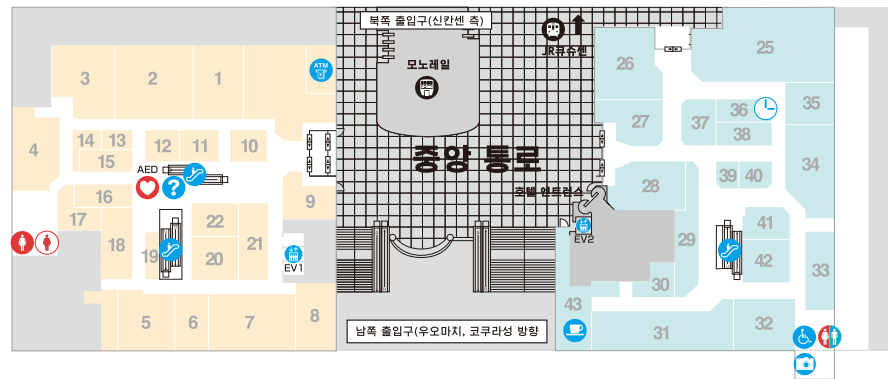

3F WEST

WEST

1 Capricieux Le'mage 숙녀	13 Skinfood 화장품, 스킨케어
2 Natural Beauty Basic 숙녀	14 House of Rose 화장품
3 Clear Impression 숙녀	15 Mary Quant 화장품
4 Rew de Rew 숙녀	16 Esperanza 신발
5 Junewako 란제리, 양말	17 Natural body 서비스, 철저
6 rienda 숙녀	18 31 Sons de mode 숙녀
7 salire 숙녀	19 Juicy Jewel 액세서리
8 Lush 화장품	20 Sac's Bar Jean 가방
9 Laline 화장품, 스킨케어	21 Fancl 화장품, 건강보조식품
10 Three Four Time 액세서리	22 before the boom 액세서리
11 canal 4°C 액세서리	
12 vielle bijou Sophia 액세서리	

2F EAST

EAST

15 niko and ... 잡화	22 Greedy Brilliant 숙녀
16 earth music & ecology premium store 숙녀	23 Lulu by United Bees 잡화
17 Flower Designer 잡화	24 AS KNOW AS PINKY 숙녀
18 Girl Talk 숙녀	25 Birkenstock 신발
19 Hagane Kokura 신사	26 Lato*Calle 숙녀
20 Baybrook 신사	27 Krispy Kreme Doughnuts 카페
21 baybrook Selection 숙녀	

3F EAST

EAST

25 United Arrows green label relaxing 숙녀, 신사, 키즈	35 Frapbois 숙녀, 신사, 키즈
26 nano universe 숙녀, 신사	36 Tic Tac 시계
27 Bon mercerie de anatieliér 숙녀	37 Ane mone 액세서리
28 Rouge Vif La Clé 숙녀	38 ete 액세서리
29 Quatre melange 숙녀	39 Nojess 액세서리
30 Zexy Consultation Counter 서비스, 철저	40 agete selection 액세서리
31 Afternoon Tea Living 잡화	41 Grace Continental 숙녀
32 Perle Pêche 숙녀	42 Lady Luck Luca 숙녀
33 Té chichi 숙녀	43 Café Croissant 카페
34 Ronnie Scotts 숙녀