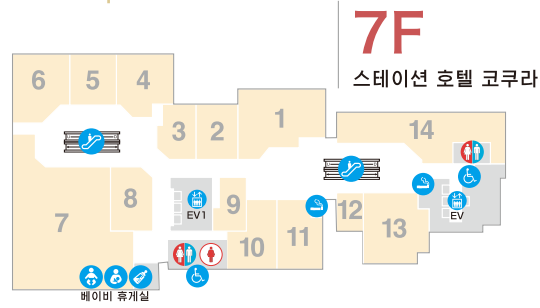

6F

7F

스테이션 호텔 코쿠라

- | | |
|-----------------------------|----------------------------------|
| 1 Heishiro Sushi
레스토랑 | 8 nana's green tea
카페, 레스토랑 |
| 2 Benitora Gyozaabo
레스토랑 | 9 Gyutan Sumiyaki Rikyu
레스토랑 |
| 3 Tenjin Horumon
레스토랑 | 10 Pom's Grill
레스토랑 |
| 4 Hoshino Coffee
카페 | 11 Hyakusai Shun
레스토랑 |
| 5 Yomenya Goemon
레스토랑 | 12 Reve21 Hair Clinic
서비스, 컬러 |
| 6 Bodies
서비스, 컬러 | 13 Hachikura
레스토랑 |
| 7 Book Store Kumazawa
서적 | 14 Terrace
레스토랑 |

7F

스테이션 호텔 코쿠라

- | | |
|----------------------------------------------------------|---------------------------------------------|
| 1 Azuma Eye Clinic
클리닉 | 4 Fujihira Thyroid Clinic
클리닉 |
| 2 City Contact
안경, 콘택트 렌즈 | 6 ECC Foreign Language Institute
서비스, 컬러 |
| 3 Kokura Station Dental
클리닉 | 7 ECC Junior Kitakyushu Center
서비스, 컬러 |
| 5 Kokura Campus, The University of Kitakyushu
서비스, 컬러 | |

면세 점포

면세 특전

East 2F 숙녀	East 2F 숙녀	East 2F 숙녀	West 3F 숙녀	East 3F 숙녀	West 4F 숙녀
West 4F 숙녀	West 5F 숙녀, 신사, 키즈	East 3F 숙녀, 신사	West 5F 숙녀, 신사	West 5F 숙녀, 신사	East 2F 잡화 면세 이용 고객님의 기념품 증정
East 2F 신발	West 3F 가방	West 3F 신발	West 3F 화장품, 스킨케어 1만원 이상 구입하시는 분께 핸드크림 30g 증정	West 3F 화장품, 건강보조식품	West 3F 화장품 면세 이용 고객님의 화장품 샘플 증정
West 3F 화장품, 스킨케어 면세 이용 고객님의 샘플 증정	West 3F 액세서리 면세 이용 고객님의 주얼리 플로스 증정	East 3F 액세서리	East 3F 시계 면세 이용 고객님의 기념품 증정	East 3F 액세서리	West 4F 모자, 가방
West B1F 화장품, 약국 면세 이용 고객님의 샘플 증정					