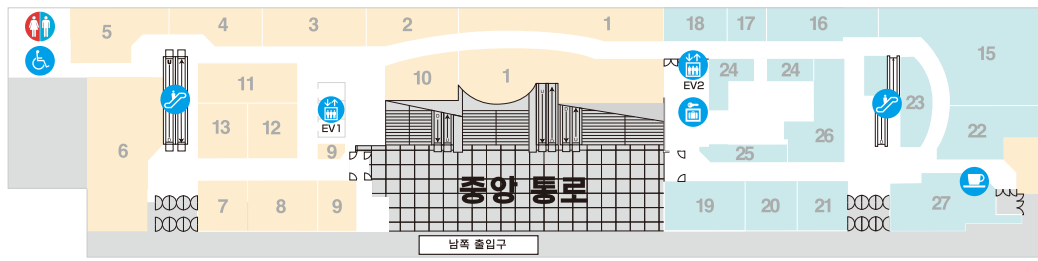

2F WEST

WEST

1 Doubleday 잡화	8 chambre de nîmes 숙녀
2 toucher goûter 숙녀	9 the Jungle Cat 잡화
3 History*Mix 숙녀	10 Gache 숙녀
4 Osmosis 숙녀	11 cattleya sacs 가방
5 Joli Coin 신발	12 The Corner Storeroom 숙녀
6 URBAN RESEACH DOORS 숙녀 · 신사 · 키즈	13 RNA-N Resource Complex 숙녀
7 Marks & Web 잡화, 화장품