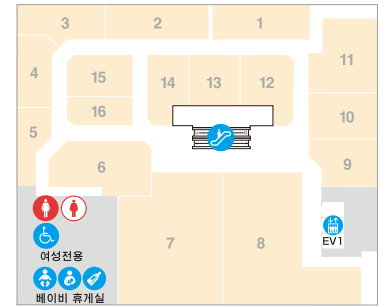

4F

1 Pageboy 숙녀	9 Samansa Mos2 ehkä söpö 숙녀
2 JEANASIS 숙녀	10 Majestic Legon 숙녀
3 Clé de Alice 란제리, 양말	11 The Emporium 숙녀
4 cactus cepo 숙녀	12 Andemiu 숙녀
5 one after another Nice Claup 숙녀	13 ORiental TRaffic 신발
6 Lowrys Farm 숙녀	14 E hyphen world gallery 숙녀
7 Plaza 잡화	15 Kutsushitaya 란제리, 양말
8 Francfranc 잡화	16 Hattrick 모자, 가방